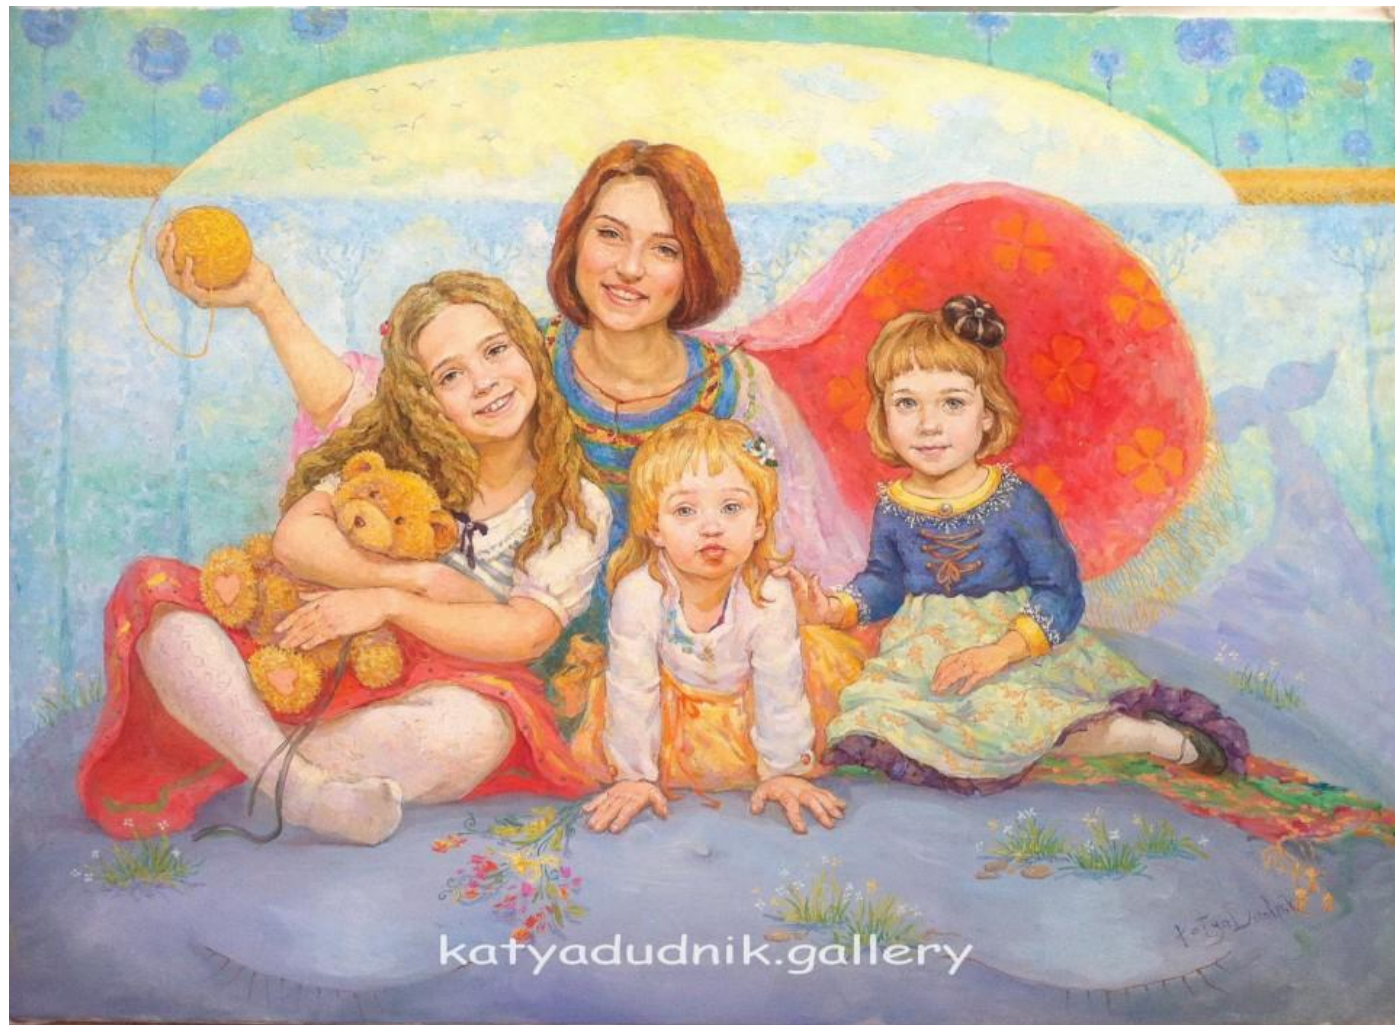

<http://katyadudnik.gallery/>

Катерина Дудник

"Не бывает абсолютно взрослых, не бывает абсолютно детей. Все мы приходим из мира сказки, в котором снятся самые яркие сны, где воздух пропитан мечтами. Самое главное, взрослея, не потерять ребенка внутри себя, становясь мудрее, остаться открытым душой, любящим и всегда готовым к встрече со сказкой".

Солнечный Эльф

Катерина Дудник - відома українська художниця. Вона, подібно Творцеві, створює свій світ, зітканий зі снів, казок та віри в добро. Майстриня змушує згадувати дитячі ігри, мрії, побачити те, що оточує нас, по-іншому, крізь призму дитячої простоти.

Тема заняття «Іграшки»

Тема заняття «Іграшки»

Теми занятъ «Кульбабка», «Курчата»

Теми заняття «Моя родина», «Портрет»

Теми занять «Букет для матусі», «Літо»,
«Маки»

Теми занять «Фрукти і ягоди», «Літо»

Тема заняття «Іграшки»